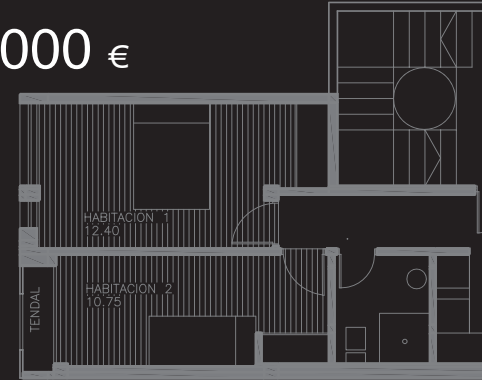

pisos desde

89.000 €